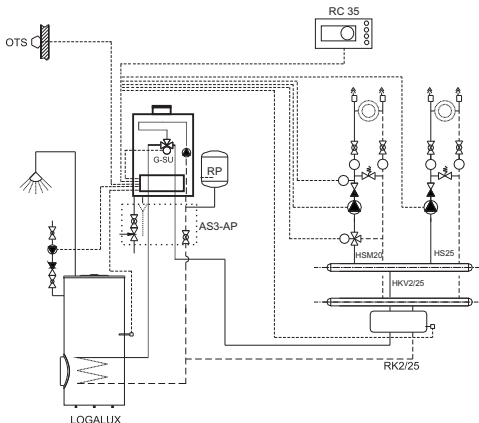

**FUNKCIONALNA REŠITEV 1- en direktni krog**

Oprema:

- Stenski plinski kondenzacijski kotel **Logamax plus GB162**
- Upravljalnik **Logamatic RC35** z zunanjim tipalom **OTS**
- Bojler **Logalux HC110, S120, SU160, SM300 (solarni)**
- Set ventilov **AS3-AP**
- Tipalo za bojler **FB**
- Ekspanzijska posoda **RP** za kotel
- Ekspanzijska posoda za pitno vodo **RPV**

Kotel	Bojler	Oznaka	EUR (brez DDV)
15	HC110	GB 162-15-110D	3.595,00
25		GB 162-25-110D	3.742,00
35		GB 162-35-110D	3.999,00
15	S120	GB 162-15-120D	3.536,00
25		GB 162-25-120D	3.683,00
35		GB 162-35-120D	3.931,00
15	SU160	GB 162-15-160D	3.639,00
25		GB 162-25-160D	3.787,00
35		GB 162-35-160D	4.035,00
15	SM300	GB 162-15-300D	3.922,00
25		GB 162-25-300D	4.070,00
35		GB 162-35-300D	4.318,00

**FUNKCIONALNA REŠITEV 2- en direktni in mešalni krog**

Oprema:

- Stenski plinski kondenzacijski kotel **Logamax plus GB162**
- Upravljalnik **Logamatic Rc35** z zunanjim tipalom **OTS**
- Modul za mešalni krog **MM10**
- Modul za hidravlično kretnico **WM10**
- Bojler **Logalux HC110, S120, SU160, SM300 (solarni)**
- Set ventilov **AS3-AP**
- Tipalo za bojler **FB**
- Hitromontažni set **RK 2/25** (sestoji: **WHY 1"**, razdelilec za dva kroga **HKV2/25**, set za stensko montažo za dva kroga **WMS2**)
- Hitromontažni set za direktni in mešalni krog (sestoji : **HSM20, HS25,** )
- Ekspanzijska posoda **RP** za kotel
- Ekspanzijska posoda za pitno vodo **RPV**