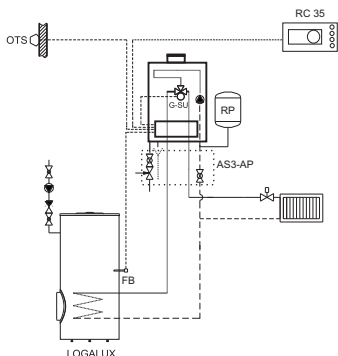

**FUNKCIONALNA REŠITEV 1- en direktni krog**

Oprema:

- Stenski plinski kondenzacijski kotel **Logamax plus GB162**
- Upravljalnik **Logamatic RC35** z zunanjim tipalom **OTS**
- Bojler **Logalux HC110, S120, SU160, SM300 (solarni)**
- Set ventilov **AS3-AP**
- Tipalo za bojler **FB**
- Ekspanzijska posoda **RP** za kotel
- Ekspanzijska posoda za pitno vodo **RPV**

Kotel	Bojler	Oznaka	EUR (brez DDV)
15	HC110	GB 162-15-110D	3.595,00
25		GB 162-25-110D	3.742,00
35		GB 162-35-110D	3.999,00
15	S120	GB 162-15-120D	3.536,00
25		GB 162-25-120D	3.683,00
35		GB 162-35-120D	3.931,00
15	SU160	GB 162-15-160D	3.639,00
25		GB 162-25-160D	3.787,00
35		GB 162-35-160D	4.035,00
15	SM300	GB 162-15-300D	3.922,00
25		GB 162-25-300D	4.070,00
35		GB 162-35-300D	4.318,00

**FUNKCIONALNA REŠITEV 2- en direktni in mešalni krog**

Oprema:

- Stenski plinski kondenzacijski kotel **Logamax plus GB162**
- Upravljalnik **Logamatic Rc35** z zunanjim tipalom **OTS**
- Modul za mešalni krog **MM10**
- Modul za hidravlično kretnico **WM10**
- Bojler **Logalux HC110, S120, SU160, SM300 (solarni)**
- Set ventilov **AS3-AP**
- Tipalo za bojler **FB**
- Hitromontažni set **RK 2/25** (sestoji: **WHY 1"**, razdelilec za dva kroga **HKV2/25**, set za stensko montažo za dva kroga **WMS2**)
- Hitromontažni set za direktni in mešalni krog (sestoji : **HSM20, HS25,** )
- Ekspanzijska posoda **RP** za kotel
- Ekspanzijska posoda za pitno vodo **RPV**